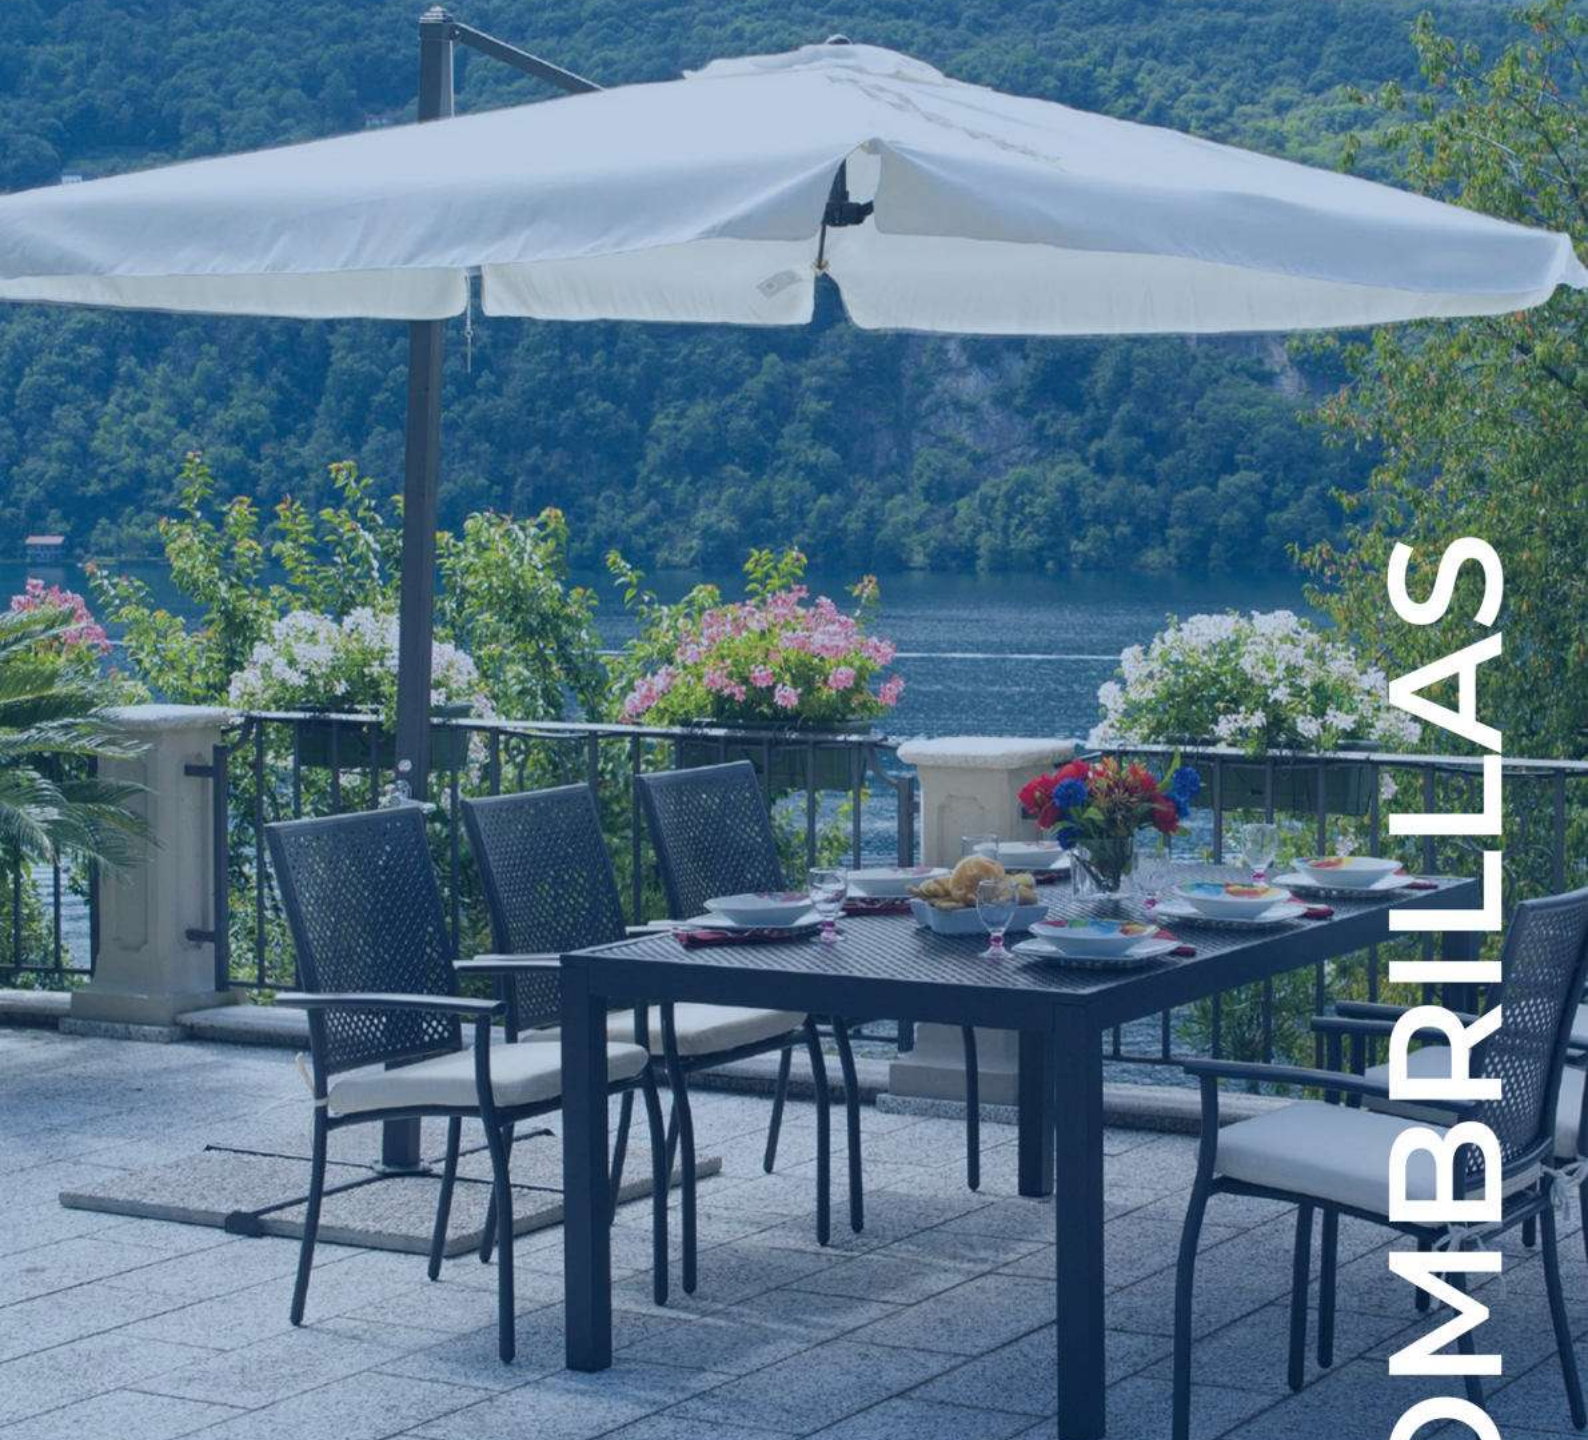

 68 x 58 x 101 cms

Colores disponibles

SOMBRILLAS

SOMBRILLAS

ACHUB

Código: QD101A QD101BLUE QD101N

Sombrilla cuadrada 3x3, poste lateral de aluminio, base de granito.

 300 X 300 cms