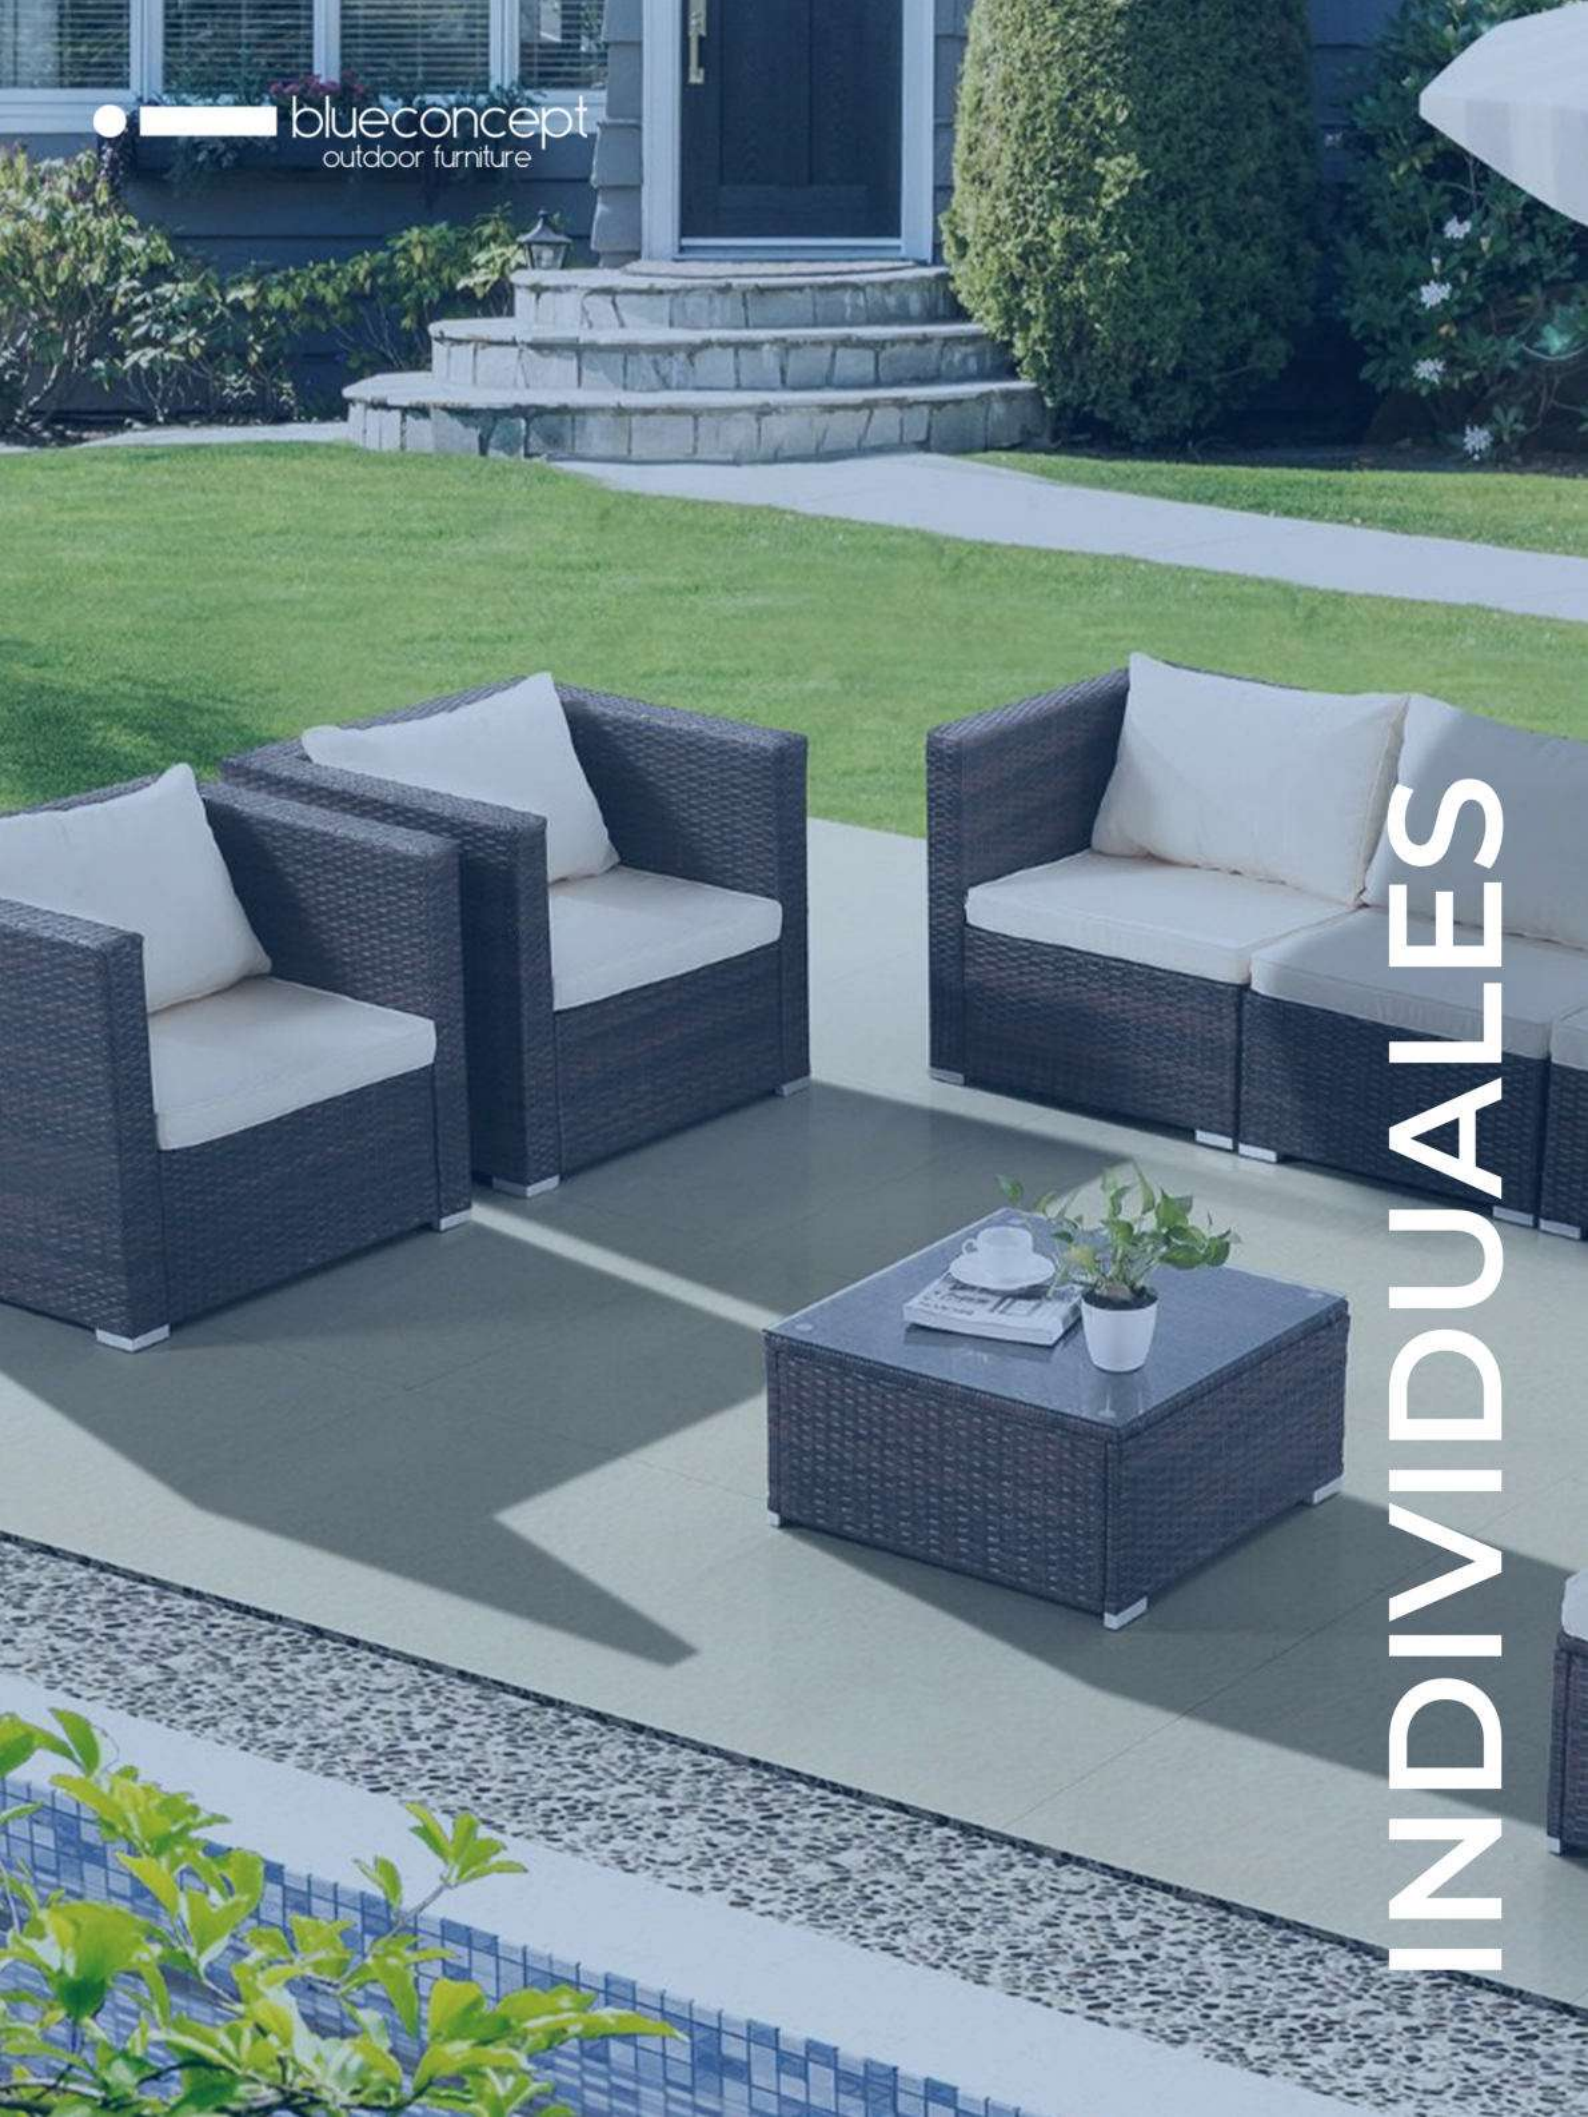

 77 x 54 x 42 cms

RODRIGO

Código: PF5040-4Y

Mesa central, estructura de aluminio, tejido en PVC, color disponible beige, incluye cristal templado.

 90 x 60 x 40 cms

blueconcept
outdoor furniture

INDIVIDUUALES